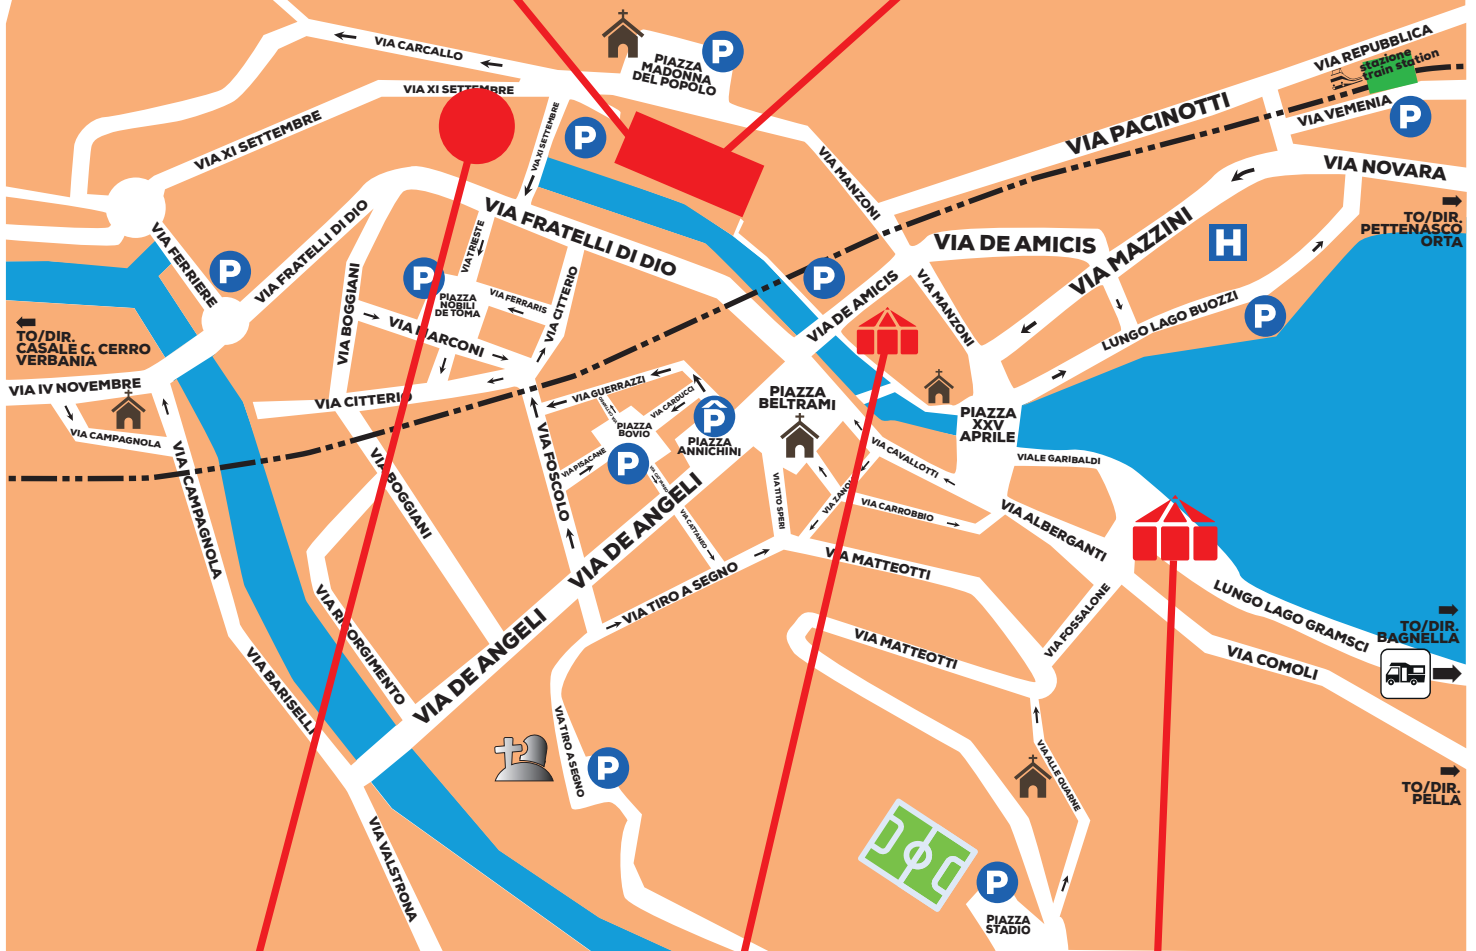

Parco Maulini, 1

Dormitorio 120Km
Dorm 120Km

Servizi
Toilet

Deposito borse incustodito
Unguarded bag storage

BIBLIOTECA / LIBRARY

via XI Settembre, 9

solo venerdì notte / only friday night

Dormitorio 34Km
Dorm 34Km

Servizi
Toilet

UTLO VILLAGE

Ultimo Trivio del Lago d'Orta

Controllo materiale, ritiro pettorali
Equipment check, bib pick up

Partenza per 120Km, 82Km, 58Km, 34Km
Starting line 120Km, 82Km, 58Km, 34Km

Arrivo di tutte le gare
Finish line for all the races

Raccolta e riconsegna borse cambio per Arola
Drop and pick up point spares bag for Arola

Ristoro finale per tutte le gare
Final aid station for all the races

Menabrea, bar

Servizi, Assistenza medica
Toilet, Medical assistance

Area Expo

ORATORIO

Vicolo Fantello

Pasta party e ristorazione
Pasta party and food service

Servizi
Toilet

Area Expo